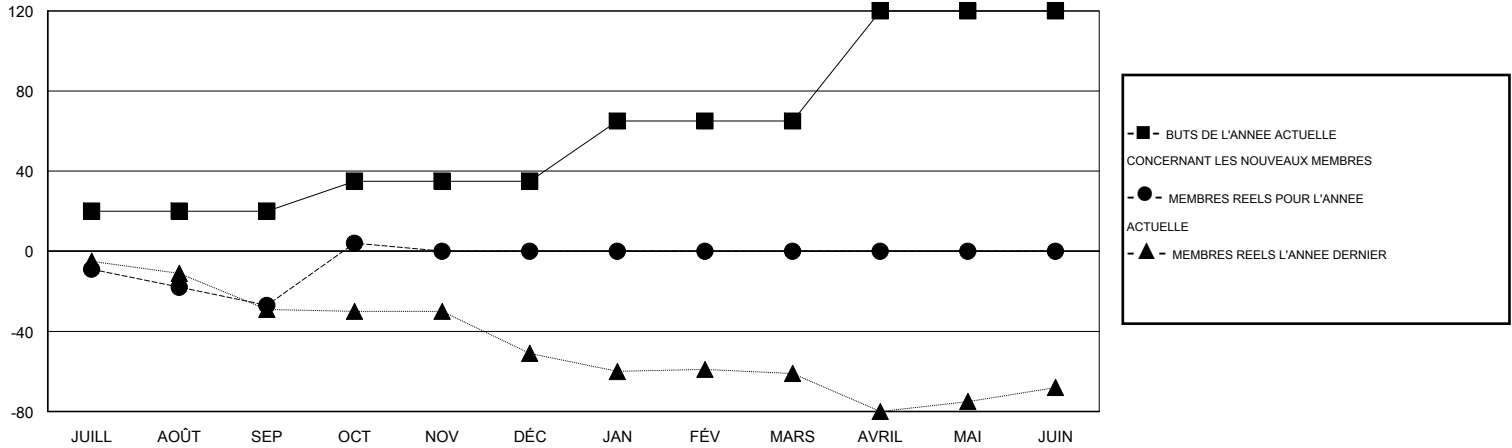

MONTHLY MEMBERSHIP PROGRESS REPORT

District 414

Results as of: 10/31/2016

GMT: Ahmed Mostafa

LIEU TUNISIA

RC EME 6-Af

Clubs					Membres				
RESULTATS POUR 2016-2017					RESULTATS POUR 2016-2017				
TRIMESTRE	BUT CONCERNANT LES NOUVEAUX CLUBS	NOUVEAUX CLUBS	CLUBS ANNULÉS	GAIN NET/PERTE NETTE	TRIMESTRE	BUT CONCERNANT LES NOUVEAUX MEMBRES	MEMBRES FONDATEURS ET NOUVEAUX AJOUTÉS	MEMBRES RADIÉS	GAIN NET/PERTE NETTE
JUILL/AOÛT/SEP	1	0	0	0	JUILL/AOÛT/SEP	20	18	45	-27
OCT/NOV/DÉC	1	1	0	1	OCT/NOV/DÉC	15	35	4	31
JAN/FÉV/MARS	1	0	0	0	JAN/FÉV/MARS	30	0	0	0
AVRIL/MAI/JUIN	2	0	0	0	AVRIL/MAI/JUIN	55	0	0	0

BUTS ET NOUVEAUX CLUBS REELS - CUMULATIF

BUTS ET MEMBRES REELS - CUMULATIF

CLUBS RADIÉS: 0	11 CLUBS OF 34 ONT AJOUTE 1 OU PLUSIEURS NOUVEAUX MEMBRES	<u>DISTRIBUTION PAR SEXE</u>	
		HOMME	337 (49.63%)
<u>MEMBRES RADIÉS</u>	CLIQUER ICI POUR AVOIR LES DONNEES DE L'EVALUATION DE SANTE	FEMME	342 (50.37%)
DECEDE		1	MEMBRES D'UNITE FAMILIALE
CLUB ANNULE	0	CHEF DE FAMILLE	64
AUTRE	48	N'EST PAS CHEF DE FAMILLE	73
TOTAL	49		