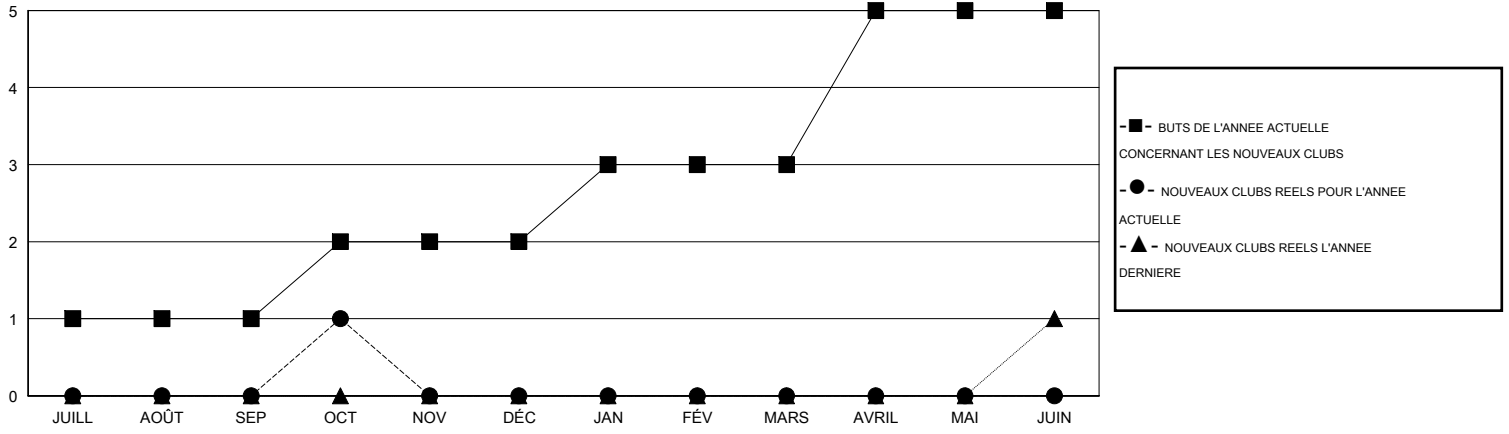

MONTHLY MEMBERSHIP PROGRESS REPORT

District 414

Results as of: 10/31/2016

GMT: Ahmed Mostafa

LIEU TUNISIA

RC EME 6-Af

Clubs					Membres				
RESULTATS POUR 2016-2017					RESULTATS POUR 2016-2017				
TRIMESTRE	BUT CONCERNANT LES NOUVEAUX CLUBS	NOUVEAUX CLUBS	CLUBS ANNULÉS	GAIN NET/PERTE NETTE	TRIMESTRE	BUT CONCERNANT LES NOUVEAUX MEMBRES	MEMBRES FONDATEURS ET NOUVEAUX AJOUTÉS	MEMBRES RADIÉS	GAIN NET/PERTE NETTE
JUILL/AOÛT/SEP	1	0	0	0	JUILL/AOÛT/SEP	20	18	45	-27
OCT/NOV/DÉC	1	1	0	1	OCT/NOV/DÉC	15	35	4	31
JAN/FÉV/MARS	1	0	0	0	JAN/FÉV/MARS	30	0	0	0
AVRIL/MAI/JUIN	2	0	0	0	AVRIL/MAI/JUIN	55	0	0	0

BUTS ET NOUVEAUX CLUBS REELS - CUMULATIF

BUTS ET MEMBRES REELS - CUMULATIF

CLUBS RADIÉS: 0	11 CLUBS OF 34 ONT AJOUTE 1 OU PLUSIEURS NOUVEAUX MEMBRES	<u>DISTRIBUTION PAR SEXE</u>	
		HOMME	337 (49.63%)
<u>MEMBRES RADIÉS</u>	CLIQUER ICI POUR AVOIR LES DONNEES DE L'EVALUATION DE SANTE	FEMME	342 (50.37%)
DECEDE		1	MEMBRES D'UNITE FAMILIALE
CLUB ANNULE	0	CHEF DE FAMILLE	64
AUTRE	48	N'EST PAS CHEF DE FAMILLE	73
TOTAL	49		